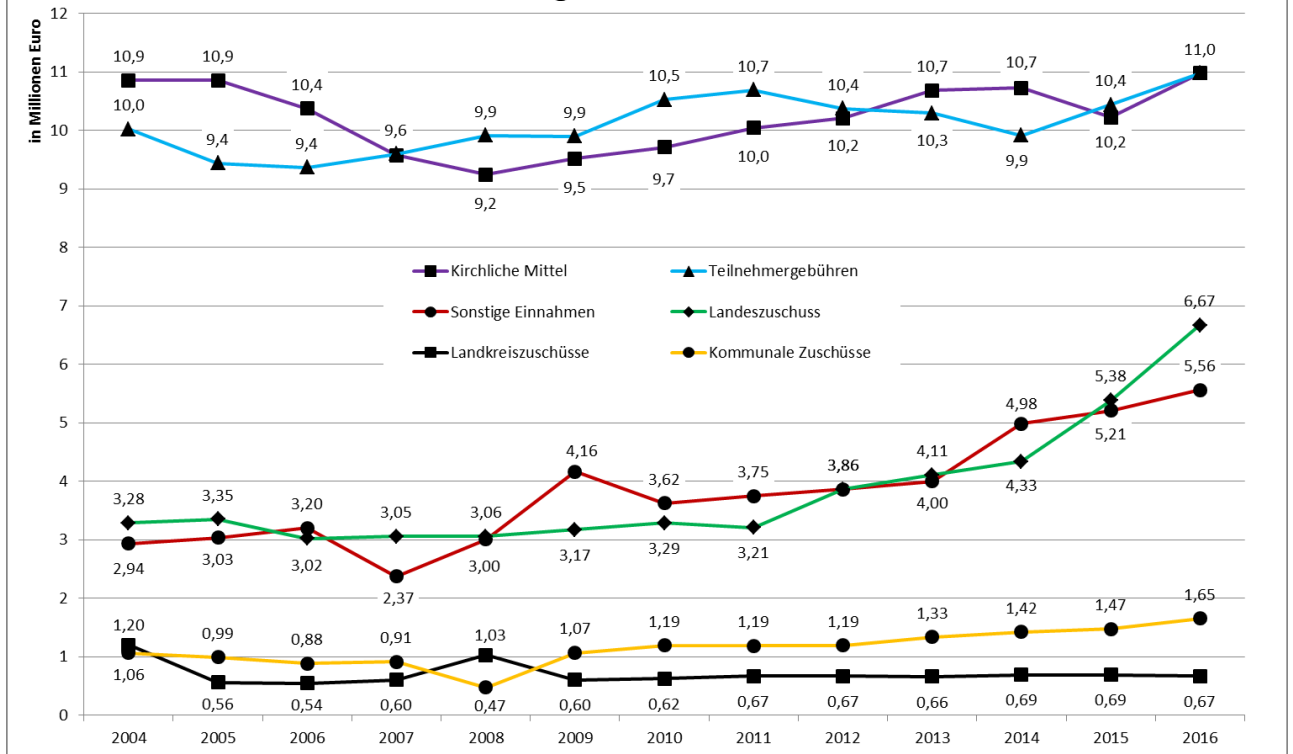

Auflistung aller Diagramme der KiLAG 2016

1. Diagramme Finanzen

Übersicht Zuwendungen für Unterrichtseinheiten 2004 - 2016

Detailübersicht Zuwendungen für Unterrichtseinheiten 2004 - 2016

Öffentliche Mittel für die UE seit 2004

Überblick über die kirchlichen Zuschüsse für die Unterrichtseinheiten

2. Diagramme zu den Unterrichtseinheiten